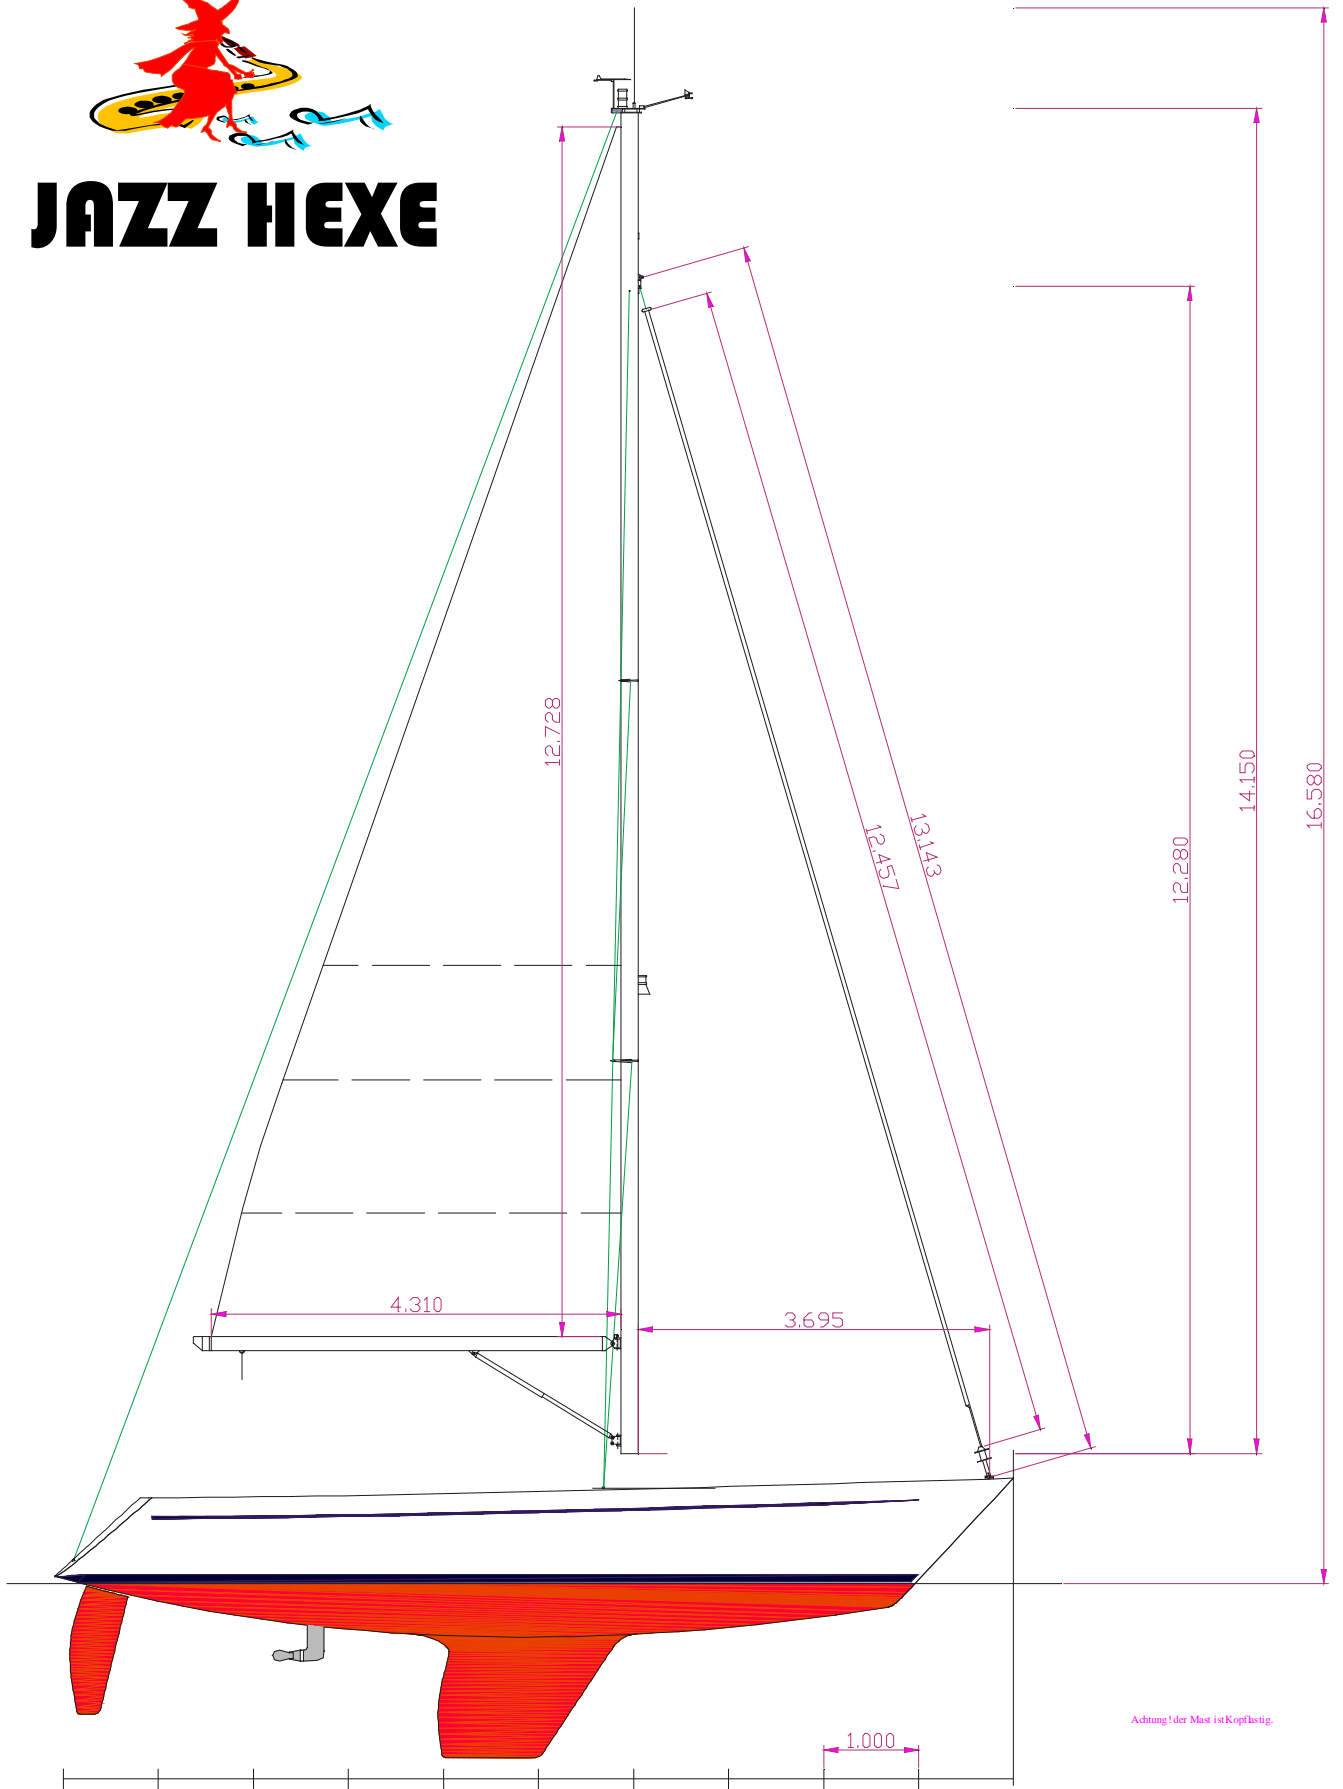

JAZZ HEXE

Achtung! der Mast ist Kopflastig.

HANSE 331

Segelplan nach eigenem Aufmaß gezeichnet

K.-M. Buchholz
28.09.2005